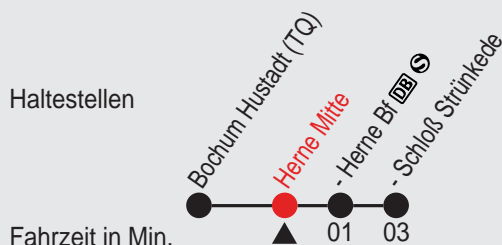

# Fahrplan

Gültig ab 07.01.2010

Alle Angaben ohne Gewähr

7502/3 Herne Mitte 32U35\_j10 H

## U35

Richtung: **Herne Schloß Strünkede**

Am 24. und 31.12. Verkehr wie samstags

Uhr	montags - freitags
3	
4	17 27 37 47 57
5	07 17 27 37 47 52 <sup>A</sup> 57
6	02 <sup>A</sup> 07 12 <sup>A</sup> 17 22 <sup>A</sup> 27 32 <sup>A</sup> 37 42 <sup>A</sup> 47 52 <sup>A</sup> 57
7	02 <sup>A</sup> 07 12 <sup>A</sup> 17 22 <sup>A</sup> 27 32 <sup>A</sup> 37 42 <sup>A</sup> 47 52 <sup>A</sup> 57
8	02 <sup>A</sup> 07 12 <sup>A</sup> 17 22 <sup>A</sup> 27 32 <sup>A</sup> 37 42 <sup>A</sup> 47 52 <sup>A</sup> 57
9	02 <sup>A</sup> 07 12 <sup>A</sup> 17 27 37 47 57
10	07 17 27 37 47 57
11	07 17 27 37 47 57
12	07 17 27 37 47 57
13	07 17 27 37 47 57
14	07 17 27 37 47 57
15	07 17 27 37 47 57
16	07 17 27 37 47 57
17	07 17 27 37 47 57
18	07 17 27 37 47 57
19	07 17 27 37 47 52 <sup>A</sup>
20	03 18 33 48
21	03 18 33 48
22	03 18 33 48
23	03 18 33 48
0	03 18 33 48
1	32 <sup>B</sup>
2	